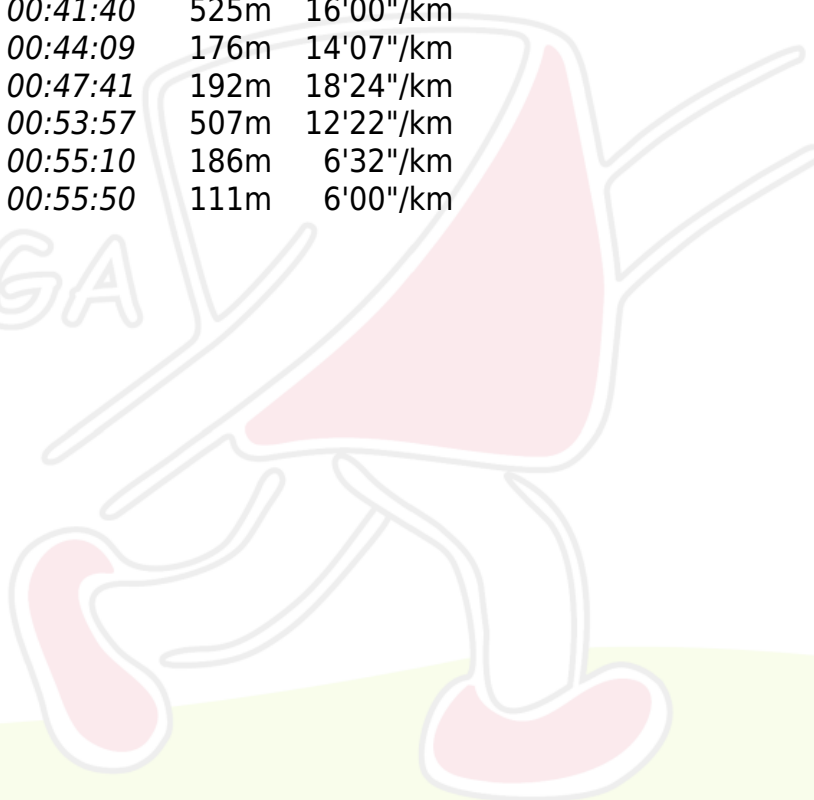

ARDOC-Meisterschaft

Recht Motocross-Strecke 25.6.2022

O.L.G. St. Vith ARDOC

Caroline MARGREVE

O.L.G. St. Vith ARDOC

Strecke : D:04

Länge : 4160m (Steigung 125m)

Zeit : 0:55:50 (13'25"/km)

2/5

O.K.

[Vollständige Ergebnisse auf Webres](#)

1. Anabel SCHNEIDER	0:51:41
3. Inga AUSEKLE	1:03:33

1.	117	00:04:04		197m	20'39"/km
2.	109	00:02:56	00:07:00	256m	11'27"/km
3.	112	00:10:23	00:17:23	932m	11'08"/km
4.	114	00:05:29	00:22:52	370m	14'49"/km
5.	102	00:03:06	00:25:58	165m	18'47"/km
6.	108	00:03:30	00:29:28	294m	11'54"/km
7.	103	00:03:48	00:33:16	192m	19'47"/km
8.	115	00:08:24	00:41:40	525m	16'00"/km
9.	118	00:02:29	00:44:09	176m	14'07"/km
10.	101	00:03:32	00:47:41	192m	18'24"/km
11.	113	00:06:16	00:53:57	507m	12'22"/km
12.	119	00:01:13	00:55:10	186m	6'32"/km
13.	120	00:00:40	00:55:50	111m	6'00"/km

HELGA