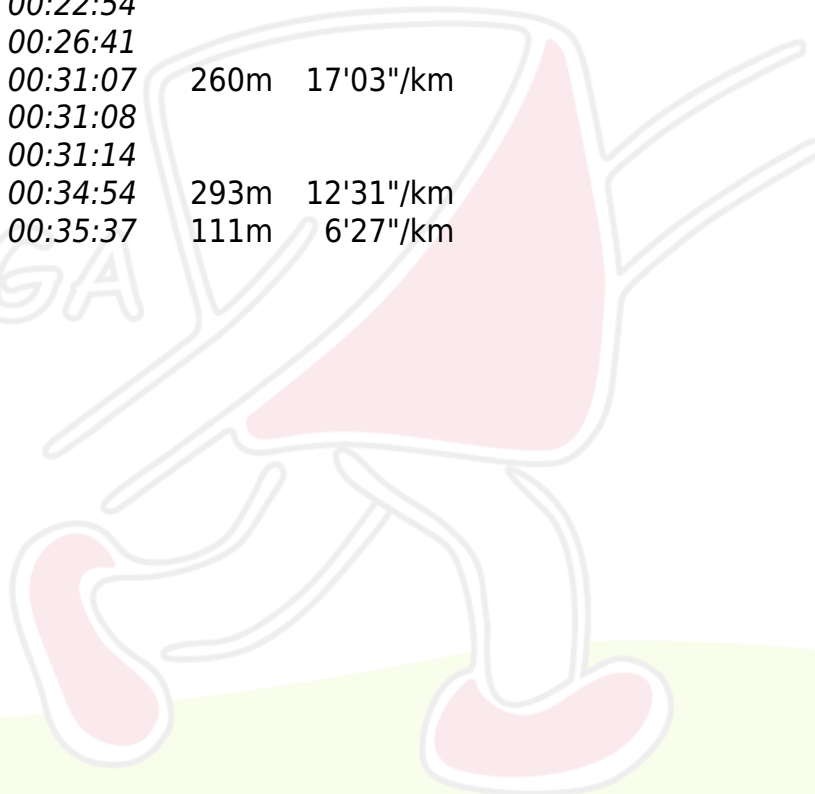

ARDOC-Meisterschaft
Recht Motocross-Strecke 25.6.2022
O.L.G. St. Vith ARDOC

Anaé SEPULCHRE

Indiv.

Strecke : D:03

Länge : 2350m (Steigung 45m)

Zeit : 0:35:37 (15'09"/km)

1/2

O.K.

[Vollständige Ergebnisse auf Webres](#)

2. Katja SCHOMMERS

0:46:43

1.	51	00:05:10		216m	23'55"/km
2.	60	00:03:38	00:08:48	272m	13'21"/km
3.	53	00:01:49	00:10:37	186m	9'46"/km
4.	99	00:00:03	00:10:40		
5.	64	00:03:06	00:13:46		
6.	54	00:04:33	00:18:19	207m	21'59"/km
7.	58	00:04:34	00:22:53	287m	15'55"/km
8.	99	00:00:01	00:22:54		
9.	62	00:03:47	00:26:41		
10.	56	00:04:26	00:31:07	260m	17'03"/km
11.	99	00:00:01	00:31:08		
12.	56	00:00:06	00:31:14		
13.	119	00:03:40	00:34:54	293m	12'31"/km
14.	120	00:00:43	00:35:37	111m	6'27"/km